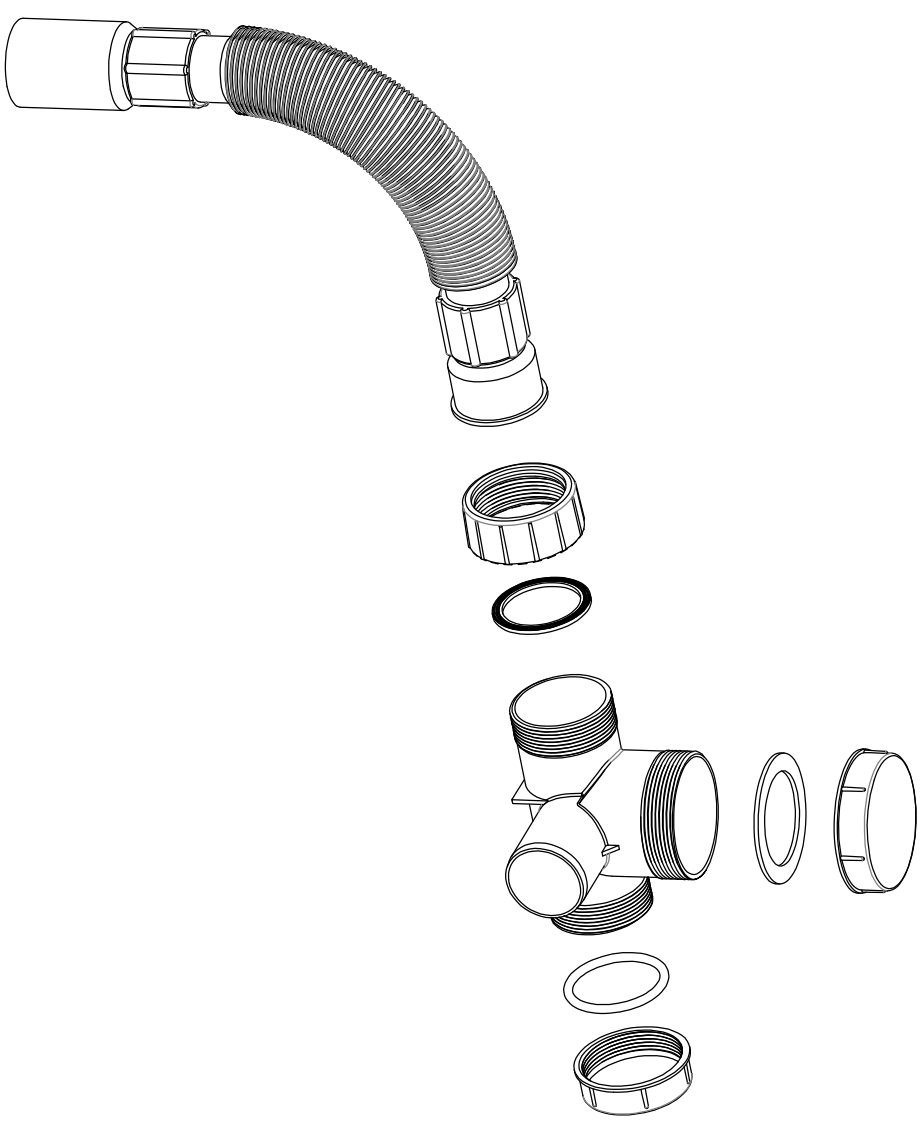

Persian	نام قطعه	اتصال سیفون
English	Partname	Sifoon Connection

Code.	Material	L (mm)	Weight (kg)
SIH	P.P	310	0.11