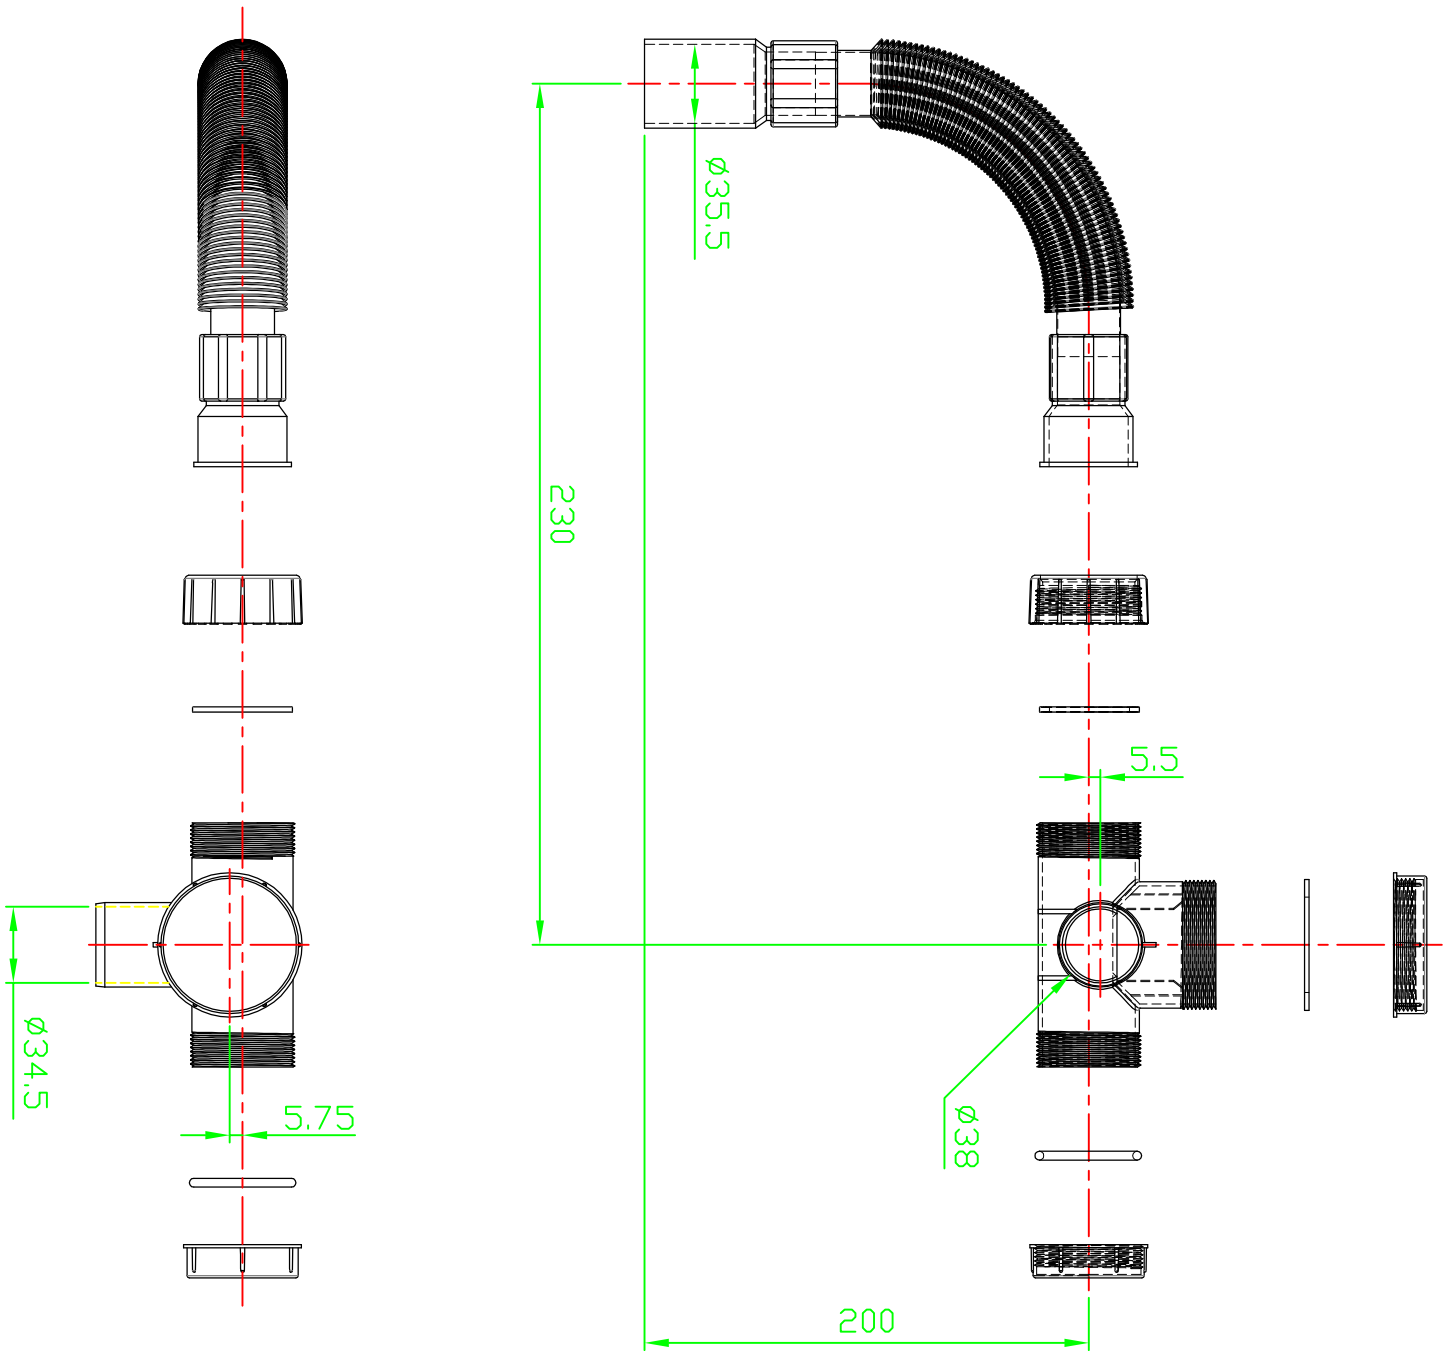

Persian	نام قطعه	اتصال سیفون
English	Partname	Sifoon Connection

Code.	Material	L (mm)	Weight (kg)
SIH	P.P	310	0.11